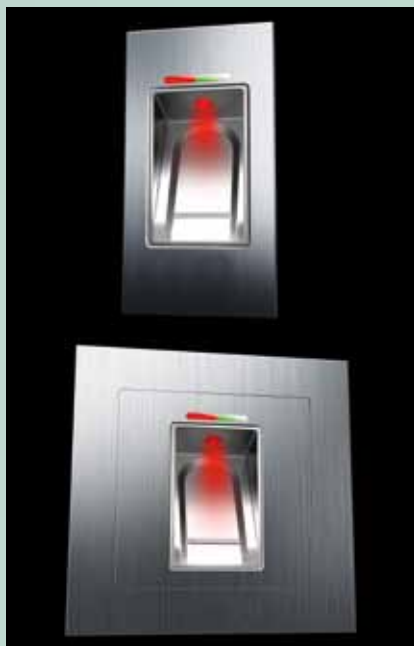

- automatisch mehr Sicherheit und Türkomfort
- 2 Fallenriegel schließen automatisch je 20 mm aus
- oben und unten blockieren die Fallenriegel und sichern effektiv gegen Öffnungsversuche
- einfaches Entriegeln von innen: durch Betätigen des Türdrückers
- von außen entriegelt eine Schlüsselumdrehung die Mehrfach-Verriegelung

Für noch mehr Komfort:

Security Automatic mit A-Öffner

Türen automatisch entriegeln, z.B. von innen über die Haussprechanlage (ohne Tagesentriegelung)

Eingangstüren mit G.U-Secury Automatic sind VdS-geprüft (außerdem nach den Widerstandsklassen WK 2 und WK 3) nach Klasse A

Mehr Sicherheit und Komfort

Innovative Zutrittskontroll-Systeme

BioKey@Inside-Zutrittskontrolle

BIOKEY@INSIDE ist ein patentiertes (EU-Patent), biometrisches Zutrittssystem mit Fingerabdruckerkennung. Der Finger wird über den robusten, thermischen Zeilensensor gezogen – dadurch bleibt kein Fingerabdruck zurück, der für eine Nachbildung missbraucht werden könnte.

- Programmieren ohne PC oder Code
- 1 Relaisfunktion
- sehr hohe Sicherheit durch Relais im geschützten Bereich (innen)
- ansprechendes Design mit einer Fingerführung aus Edelstahl
- Merkmalspeicherung von bis zu 150 Fingerabdrücken
- Datenspeicherung bei Stromausfall
- Einsatzbereich: Innen und Außen
- geeignet für Haustür, Büro, Garage, Lager oder Anlagen
- vorbereitetes Kabel-Stecksystem, kompatibel mit GU-Secury-Automatic mit A-Öffner
- als Aufputzvariante, sowie Unterputzvariante, Maße der Deckplatte 80 x 80 mm, lose, ohne Montage lieferbar
 - * gegen Mehrpreis
- Inside-Variante zum Einbau direkt in den Türflügel, Maße der Deckplatte 40 x 75 mm, fertig montiert lieferbar
 - * gegen Mehrpreis