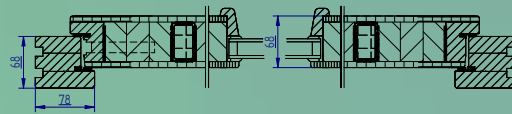

Ausstattung

- Holzart: Meranti Fineline, für deckende Endbehandlung
- Oberfläche 3-facher Farbaufbau
- verzugsfreies, klimaklassengeprüftes Haustürblatt Prüfklima c, d und e nach DIN EN 1121:2000-06, Klassifizierung 2, Toleranzklasse 3 mit Stahlkern auf Band- und Schlossseite

- Türblattstärke 68 mm
- Blendrahmen oben und seitlich 78 x 68 mm
- thermisch getrennte Aluminium-Schwelle EV 1