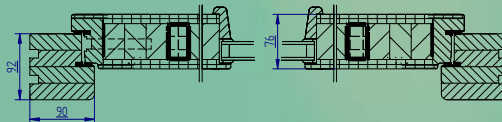

Türblatt außen flächenbündig

- Ausführung mit Vorsatzschale bei folgenden Modellen ohne Mehrpreis enthalten: Aller, Tauber und Eisack

- andere Modelle auf Anfrage

Exklusiv-Paket

- Massiv-Blendrahmen oben und seitlich 90 x 92 mm oder seitlich 90 x 92 mm, oben 90 x 68 mm
- Türblatt 76 mm mit 3-seitiger Schattennut
- Haustür komplett 1-farbig RAL nach Wahl gegen Mehrpreis
- Oberlicht nicht möglich