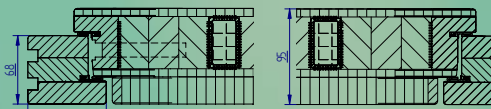

Serie Favorit

Sonderausstattung

- **5-Punkt-Verriegelung**, bestehend aus Riegel/Falle 2 Bolzen und Schwenkhaken gegen Mehrpreis
- **Elektrischer Türöffner** gegen Mehrpreis
- **Automatic-Schloss ohne A-Öffner**
  Tür zuziehen und 2 Fallen schließen automatisch gegen Mehrpreis
- **Automatic-Schloss mit A-Öffner**
  Tür zuziehen und 2 Fallen schließen automatisch inkl. Türöffner zum entriegeln (ohne Tagesentriegelung) gegen Mehrpreis

Türblatt außen flächenbündig

- Ausführung mit Vorsatzschale bei folgenden Modellen ohne Mehrpreis enthalten: Aller, Tauber und Eisack

- andere Modelle auf Anfrage

Exklusiv-Paket

- Massiv-Blendrahmen oben und seitlich 90 x 92 mm oder seitlich 90 x 92 mm, oben 90 x 68 mm
- Türblatt 76 mm mit 3-seitiger Schattennut
- Haustür komplett 1-farbig RAL nach Wahl gegen Mehrpreis
- Oberlicht nicht möglich